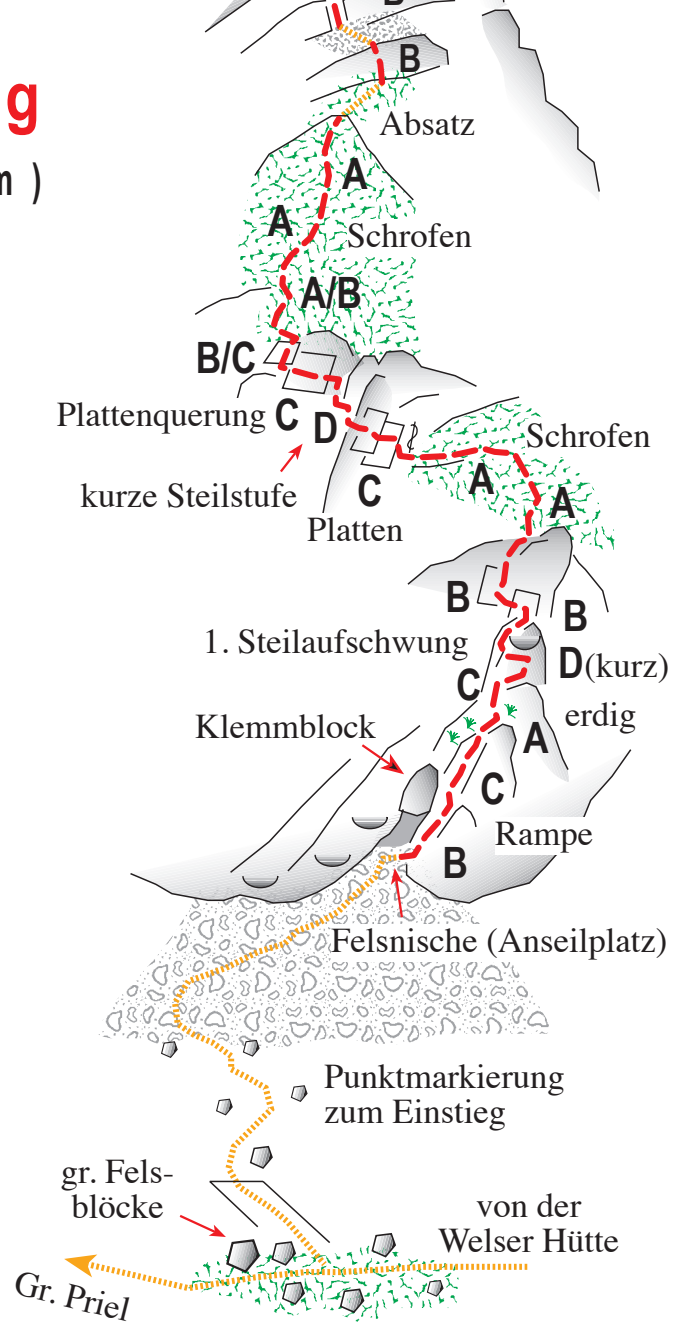

Schermberg, 2396 m

Tassilo-Klettersteig

A bis C, Stellen D 540 Hm (1400 m)

© Schall-Verlag GmbH
 Buchtipp:
 Klettersteig-Atlas Österreich
 (im Ringbuch-System)
www.schall-verlag.at

gr. Felsblöcke
 Gr. Priel
 von der Welser Hütte